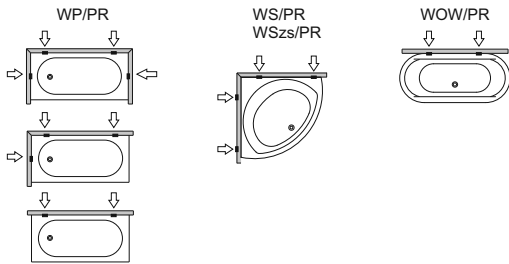

# PRESTIGE

- PL** Instrukcja montażu wanny
- DE** Montageanweisung - Badewanne
- GB** Bathtub installation instruction
- FR** Notice de montage de la baignoire
- RU** Инструкция монтажа ванны
- CZ** Návod k montáži vany
- RO** Instrucțiuni de montaj cadă
- HU** Kádszerelési útmutató
- SK** Návod na montáž vane

# WP/PR, WS/PR, WSzs/PR, WOW/PR

**A**

WSzs/PR+ST24

WP/PR 75x170  
+ST4

WP/PR 80x180  
+ST4

WS/PR  
+ST16

WOW/PR  
+ST4

**B****C**