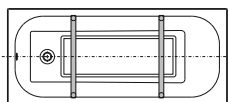

# PRESTIGE

- PL** Instrukcja montażu wanny
- DE** Montageanweisung - Badewanne
- GB** Bathtub installation instruction
- FR** Notice de montage de la baignoire
- RU** Инструкция монтажа ванны
- CZ** Návod k montáži vany
- RO** Instrucțiuni de montaj cadă
- HU** Kádszerelési útmutató
- SK** Návod na montáž vane

# WP/PR, WS/PR, WSzs/PR, WOW/PR

**A**

WSzs/PR+ST24

WP/PR 75x170  
+ST4

WP/PR 80x180  
+ST4

WS/PR  
+ST16

WOW/PR  
+ST4

**B****C**