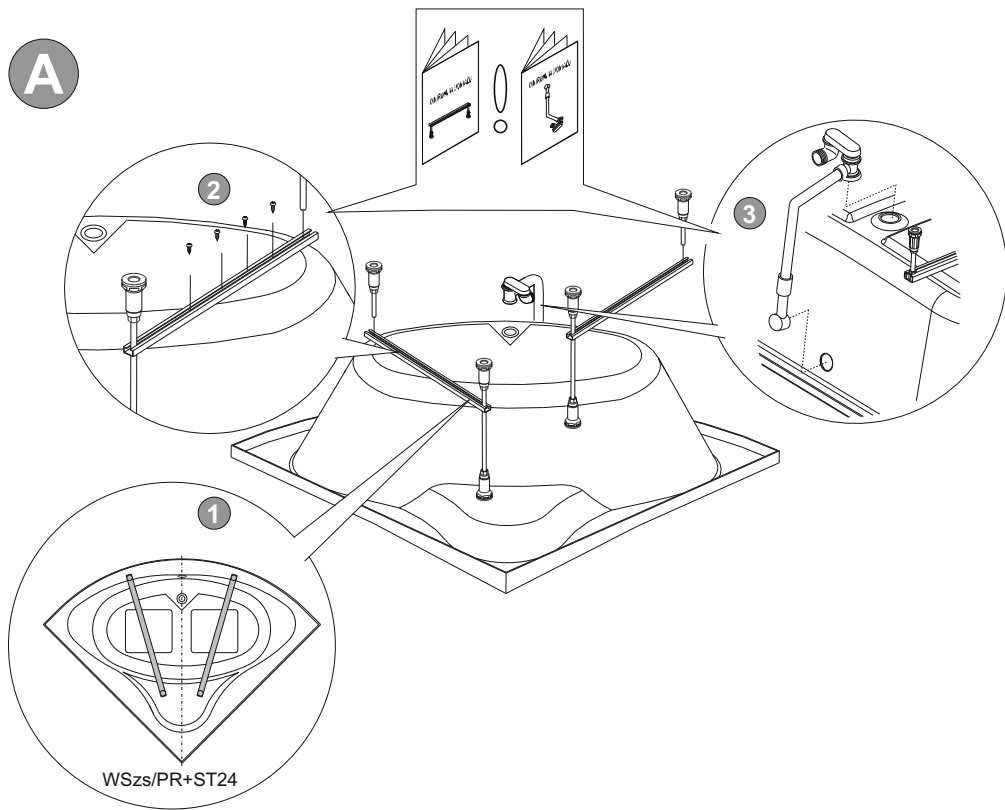

**WP/PR 75x170**

**WP/PR 80x180**

**WS/PR**

**WSzs/PR**

**WOW/PR**

(01)200000159243(94)

# PRESTIGE

- PL** Instrukcja montażu wanny
- DE** Montageanweisung - Badewanne
- GB** Bathtub installation instruction
- FR** Notice de montage de la baignoire
- RU** Инструкция монтажа ванны
- CZ** Návod k montáži vany
- RO** Instrucțiuni de montaj cadă
- HU** Kádszerelési útmutató
- SK** Návod na montáž vane

# WP/PR, WS/PR, WSzs/PR, WOW/PR

**A**

WSzs/PR+ST24

WP/PR 75x170  
+ST4

WP/PR 80x180  
+ST4

WS/PR  
+ST16

WOW/PR  
+ST4

**B****C**