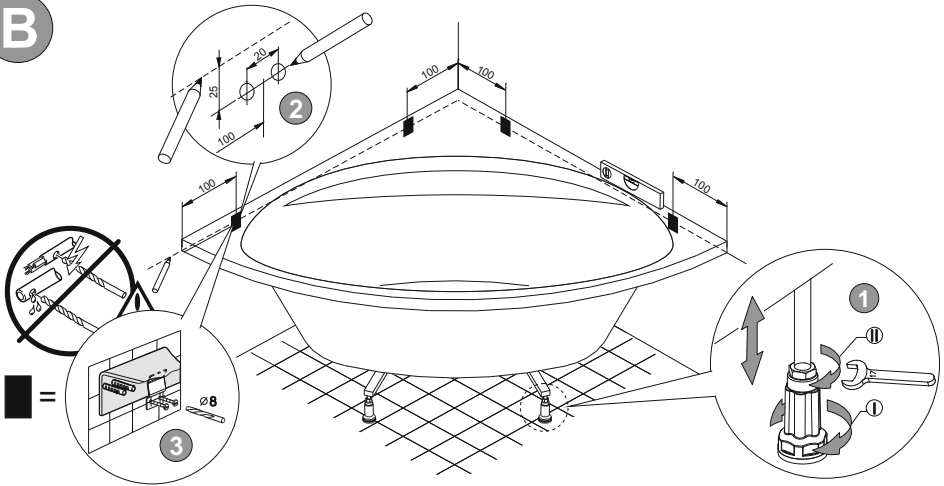

# PRESTIGE

- PL** Instrukcja montażu wanny
- DE** Montageanweisung - Badewanne
- GB** Bathtub installation instruction
- FR** Notice de montage de la baignoire
- RU** Инструкция монтажа ванны
- CZ** Návod k montáži vany
- RO** Instrucțiuni de montaj cadă
- HU** Kádszerelési útmutató
- SK** Návod na montáž vane

# WP/PR, WS/PR, WSzs/PR, WOW/PR

**A**

WSzs/PR+ST24

WP/PR 75x170  
+ST4

WP/PR 80x180  
+ST4

WS/PR  
+ST16

WOW/PR  
+ST4

**B****C**